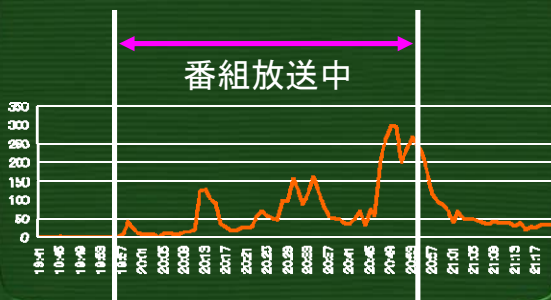

カレントアウェアネス-E(メルマガ)

E574 - 図書館ネコ「デューイ」、その生涯を終える(米国)

カレントアウェアネス-E
No.96 2006.12.06

E574

図書館ネコ「デューイ」、その生涯を終える(米国)

米国では、マスコットキャラクターとして館内でネコを飼っている公共図書館が数多くある。このような図書館ネコ(Library Cats)の中でも有名な存在だった、米国アイオワ州スベンサー(Spencer)公共図書館の「デューイ・リードモア・ブックス(Dewey Readmore Books)」が2006年11月29日に永眠したと、同図書館ウェブサイトのトップページで発表された。

2009-02-21

in ARG Café @ 京都

14

デューイの記事へのアクセス推移

2009-02-21

in ARG Café @ 京都

15

これだけでは面白くありません。