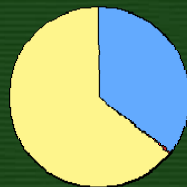

何からアクセス?

■ 携帯 ■ ゲーム機 ■ その他(パソコン)

2009-02-21

in ARG Café @ 京都

17